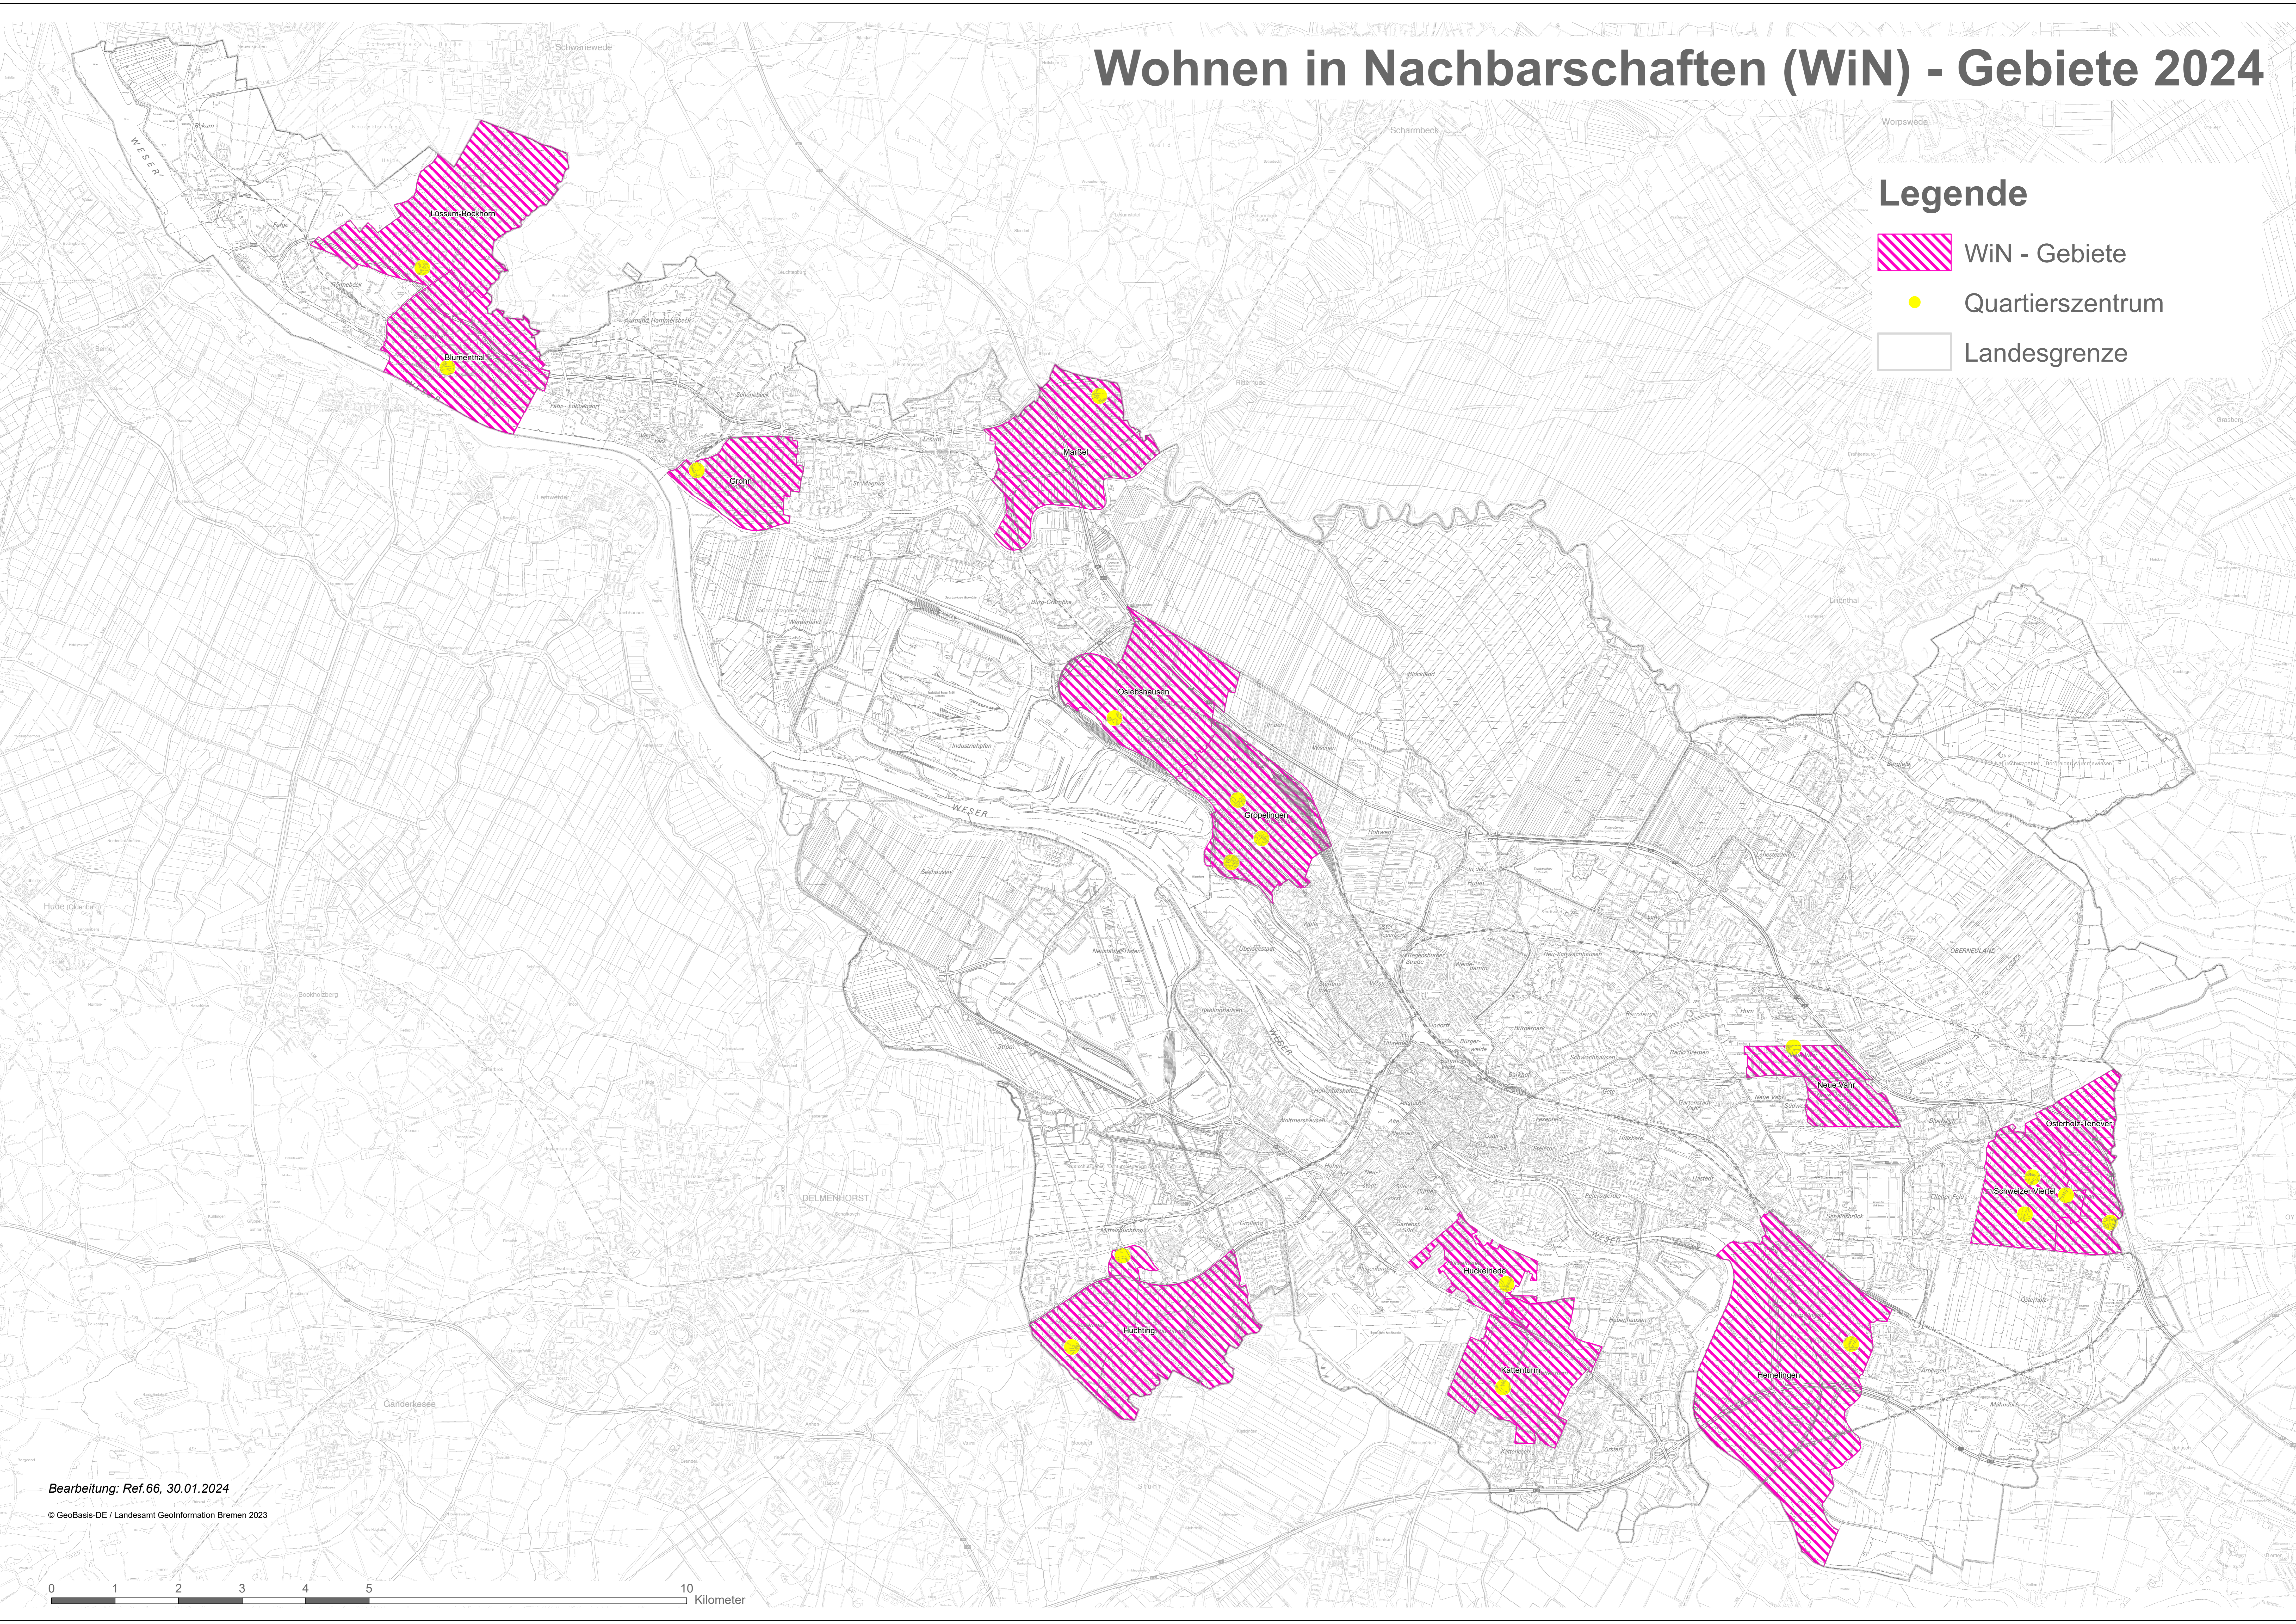

# Wohnen in Nachbarschaften (WiN) - Gebiete 2024

## Legende

-  WiN - Gebiete
-  Quartierszentrum
-  Landesgrenze

Bearbeitung: Ref.66, 30.01.2024

© GeoBasis-DE / Landesamt Geoinformation Bremen 2023